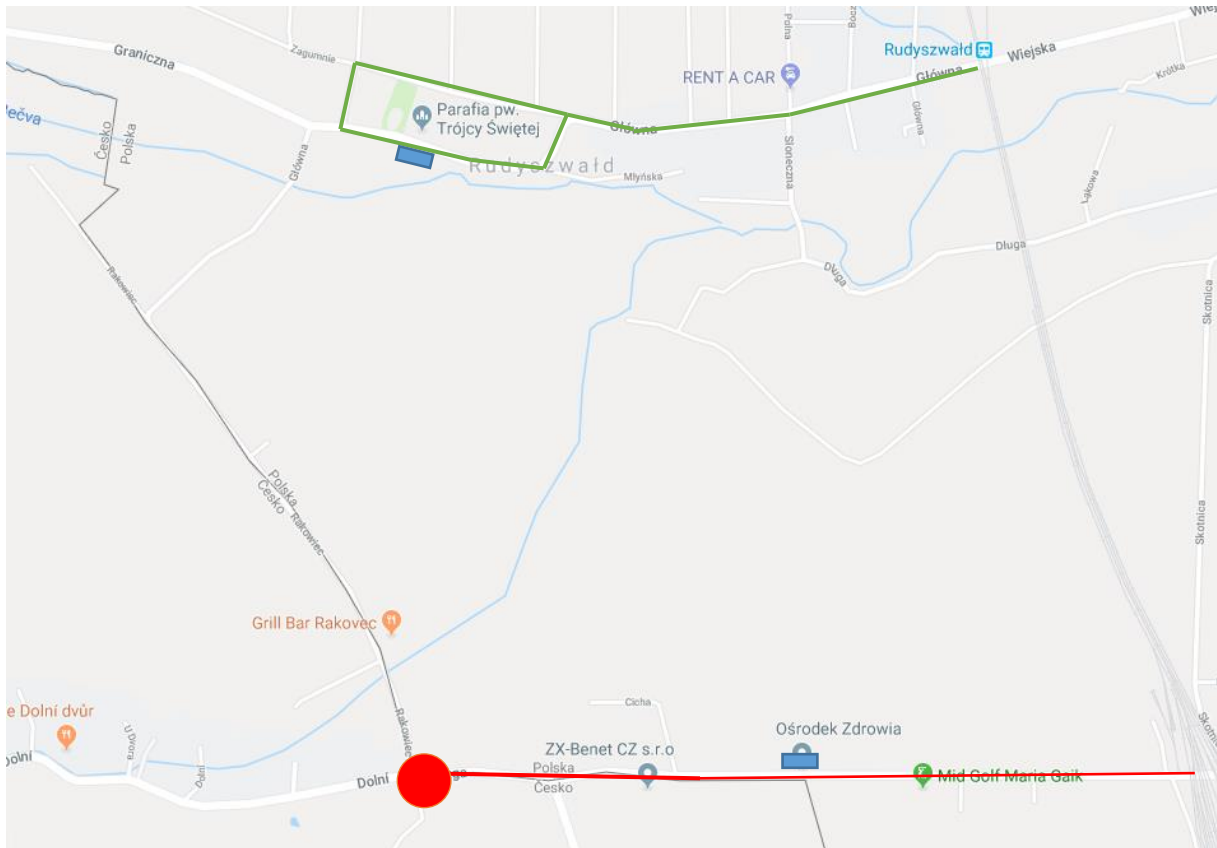

## Objazd dla autobusów PKS

■ Lokalizacja przystanku

● Pętla autobusu

Rudyszwałd: Autobus wraca ul. Zagumnie (patrz kolor zielony)

Chałupki: Autobus na zajezdni koło „grzybka” zawraca (patrz kolor czerwony)