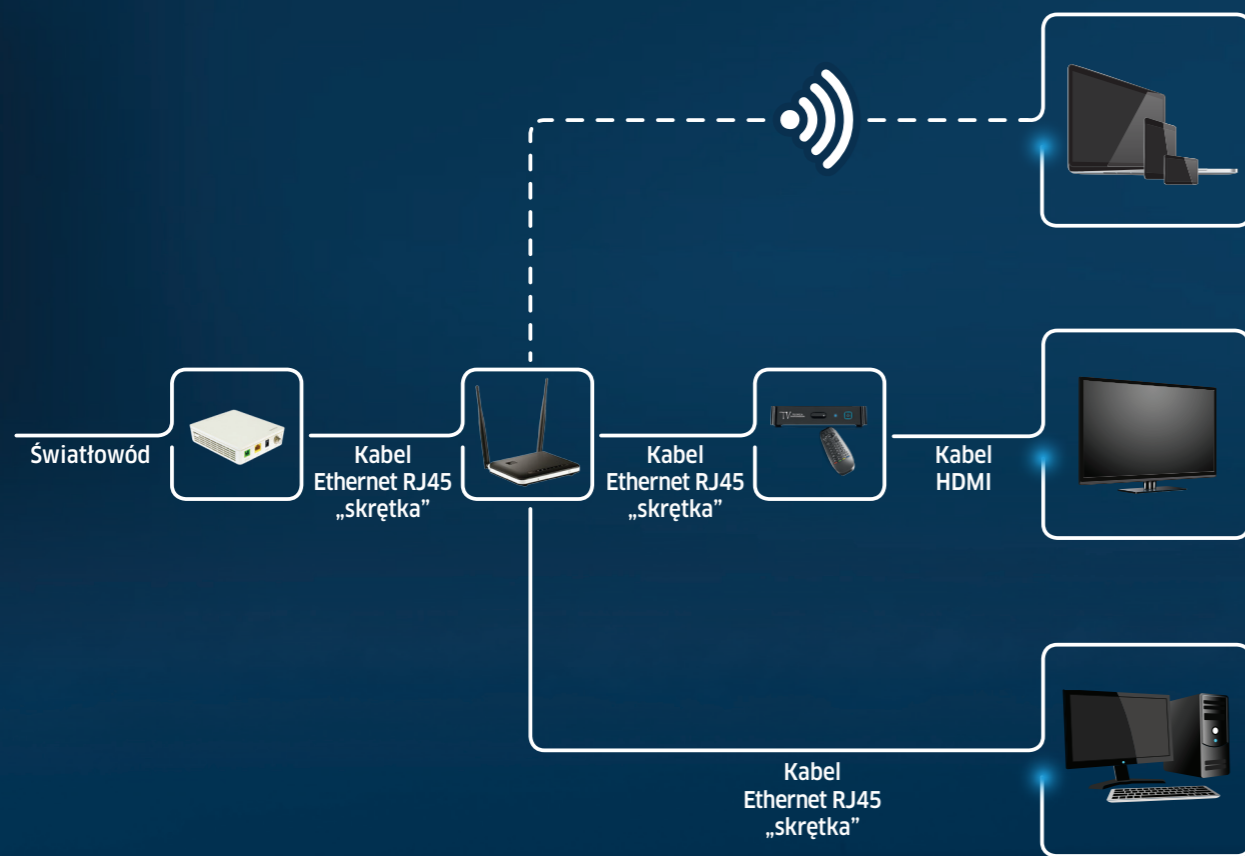

## SCHEMAT INSTALACJI

## WYBIERZ TECHNOLOGIĘ, KTÓRA WYPRZEDZA WSZYSTKIE INNE O LATA ŚWIETLNE!

Twój światłowód to kabel z włókna kwarcowego, który pozwala przenosić sygnały z prędkością światła. Technologia światłowodowa zapewni Ci więc prędkość sygnału na poziomie 1 Gb/s, czyli KILKAKROTNIĘ więcej niż dostępne dziś technologie DSL czy LTE.

## TVP VOD

Platforma TVP zawierająca wypożyczalnię: seriali, filmów fabularnych, programów sportowych, publicystycznych, informacyjnych i rozrywkowych.