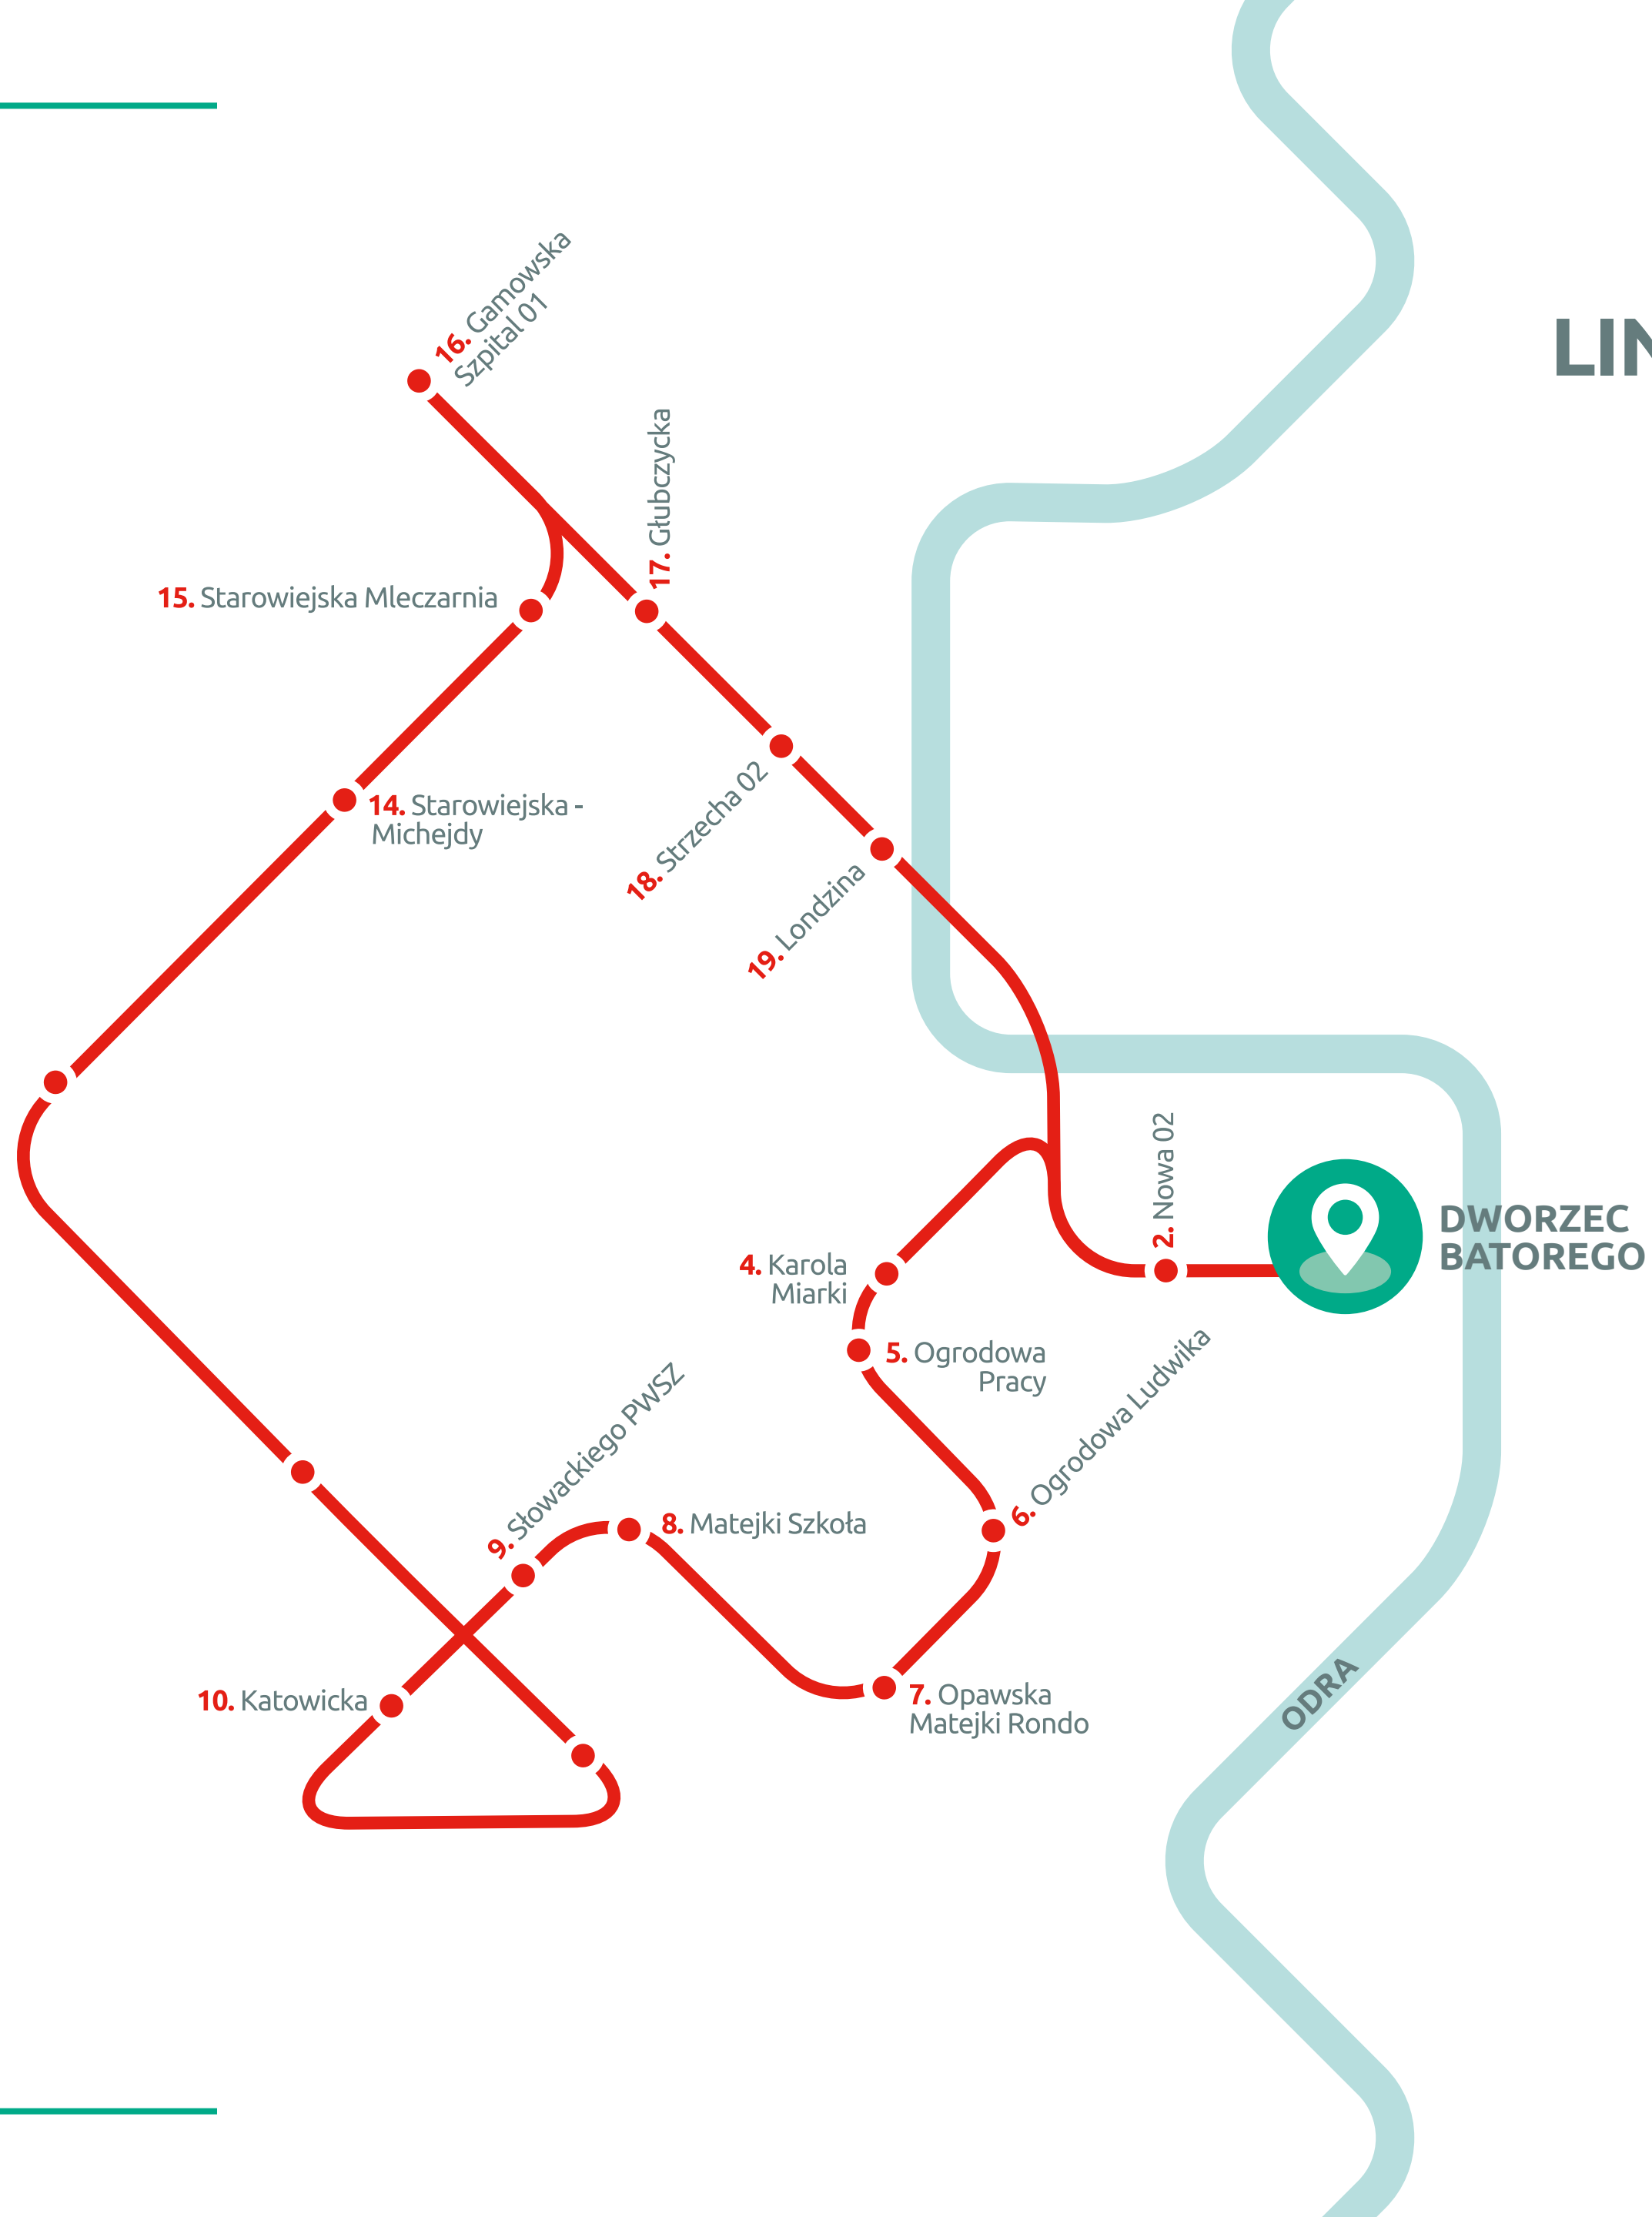

NOWA SIEĆ KOMUNIKACYJNA

W RACIBORZU

fot. naszraciborz.pl

LINIA A

ROZKŁAD JAZDY

		05:07	06:15	07:25
1	Dw. Batorego 1st.			
2	Nowa	05:09	06:17	07:27
3	Wojska Polskiego	05:11	06:19	07:29
4	Karola Miarki	05:12	06:20	07:30
5	Ogrodowa Pracy	05:13	06:21	07:31
6	Ogrodowa Ludwika	05:15	06:23	07:33
7	Opawska Matejki Rondo 03	05:17	06:25	07:35
8	Matejki Szkoła	05:18	06:26	07:36
9	Słowackiego PWSZ 03	05:20	06:28	07:38
10	Katowicka 02	05:21	06:29	07:39
11	Plac Konstytucji	05:23	06:31	07:41
12	Ocicka Pszczyńska	05:25	06:33	07:43
13	Starowiejska Pętla	05:27	06:35	07:45
14	Starowiejska Michejdy	05:29	06:37	07:47
15	Starowiejska Mleczarnia	05:31	06:39	07:49
16	Gamowska Szpital	05:33	06:41	07:51
17	Głubczycka Spółdzielcza	05:35	06:43	07:53
18	Strzecha	05:36	06:44	07:54
20	Londzina	05:37	06:45	07:55
21	Wojska Polskiego 01	05:39	06:47	07:57
22	Dworzec Batorego (P)	05:42	06:50	08:00

LINIA B1

ROZKŁAD JAZDY

1	Dw. Batorego 02 1st.	05:10	05:49	06:13	06:37	07:01	07:25	07:49
2	Głubczycka Sprawność 19	05:14	05:53	06:17	06:41	07:05	07:29	07:53
3	Gamowska Szpital 01	05:16	05:55	06:19	06:43	07:07	07:31	07:55
4	Starowiejska Mlecznia 15	05:18	05:57	06:21	06:45	07:09	07:33	07:57
5	Starowiejska Mieszko 13	05:20	05:59	06:23	06:47	07:11	07:35	07:59
6	Starowiejska Pętla 11	05:22	06:01	06:25	06:49	07:13	07:37	08:01
7	Ocicka Pszczyńska 11	05:24	06:03	06:27	06:51	07:15	07:39	08:03
8	Pl. Konstyt. 3 Maja 09	05:26	06:05	06:29	06:53	07:17	07:41	08:05
9	Opawska TBS 04	05:28	06:07	06:31	06:55	07:19	07:43	08:07
10	Opawska Galeria 06	05:30	06:09	06:33	06:57	07:21	07:45	08:09
11	Dw. Batorego(P)	05:33	06:12	06:36	07:00	07:24	07:48	08:12