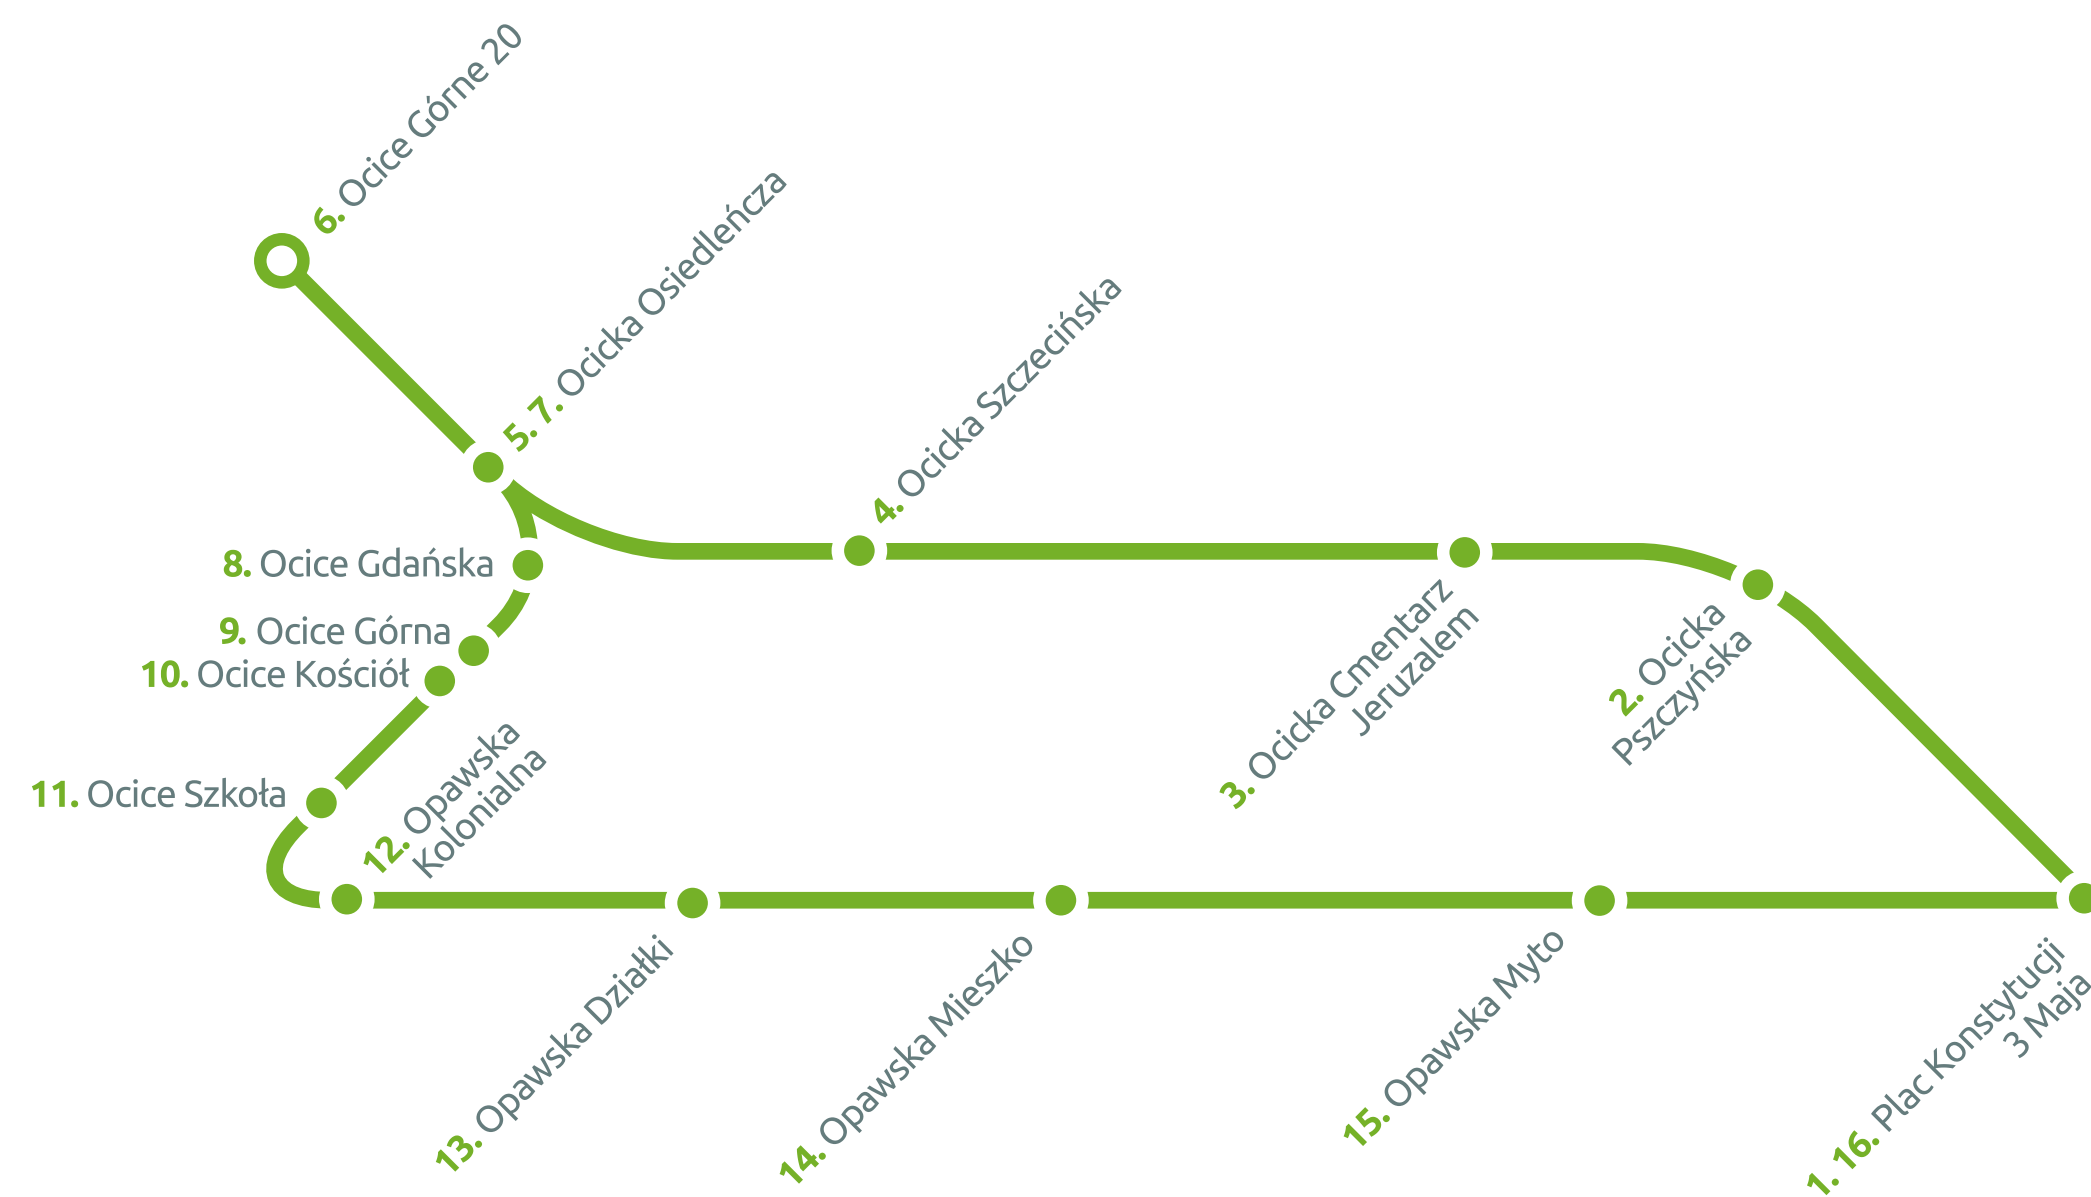

ROZKŁAD JAZDY

1	Pl. Konstytucji 3 Maja 10	04:58	05:37	06:04	06:31	07:02	07:29	07:56
2	Ocicka Pszczyńska 12	05:00	05:39	06:06	06:33	07:04	07:31	07:58
3	Ocicka Cmentarz Jeruzalem 14	05:02	05:41	06:08	06:35	07:06	07:33	08:00
4	Ocicka Szczecińska 16	05:04	05:43	06:10	06:37	07:08	07:35	08:02
5	Ocicka Osiedleńcza 18	05:05	05:44	06:11	06:38	07:09	07:36	08:03
6	Ocice Górne 20	05:07	05:46	06:13	06:40	07:11	07:38	08:05
7	Ocicka Osiedleńcza 17	05:09	05:48	06:15	06:42	07:13	07:40	08:07
8	Ocice Gdańska 02	05:10	05:49	06:16	06:43	07:14	07:41	08:08
9	Ocice Górna 01	05:12	05:51	06:18	06:45	07:16	07:43	08:10
10	Ocice Kościół 04	05:13	05:52	06:19	06:46	07:17	07:44	08:11
11	Ocice Tuwima Szkoła 01	05:15	05:54	06:21	06:48	07:19	07:46	08:13
12	Ocicka Kolonialna 05	05:16	05:55	06:22	06:49	07:20	07:47	08:14
13	Opawska Działki 03	05:18	05:57	06:24	06:51	07:22	07:49	08:16
14	Opawska Mieszko 01	05:20	05:59	06:26	06:53	07:24	07:51	08:18
15	Opawka MYTO 01	05:22	06:01	06:28	06:55	07:26	07:53	08:20
16	Pl. Konstyt. 3 Maja 09	05:24	06:03	06:30	06:57	07:28	07:55	08:22