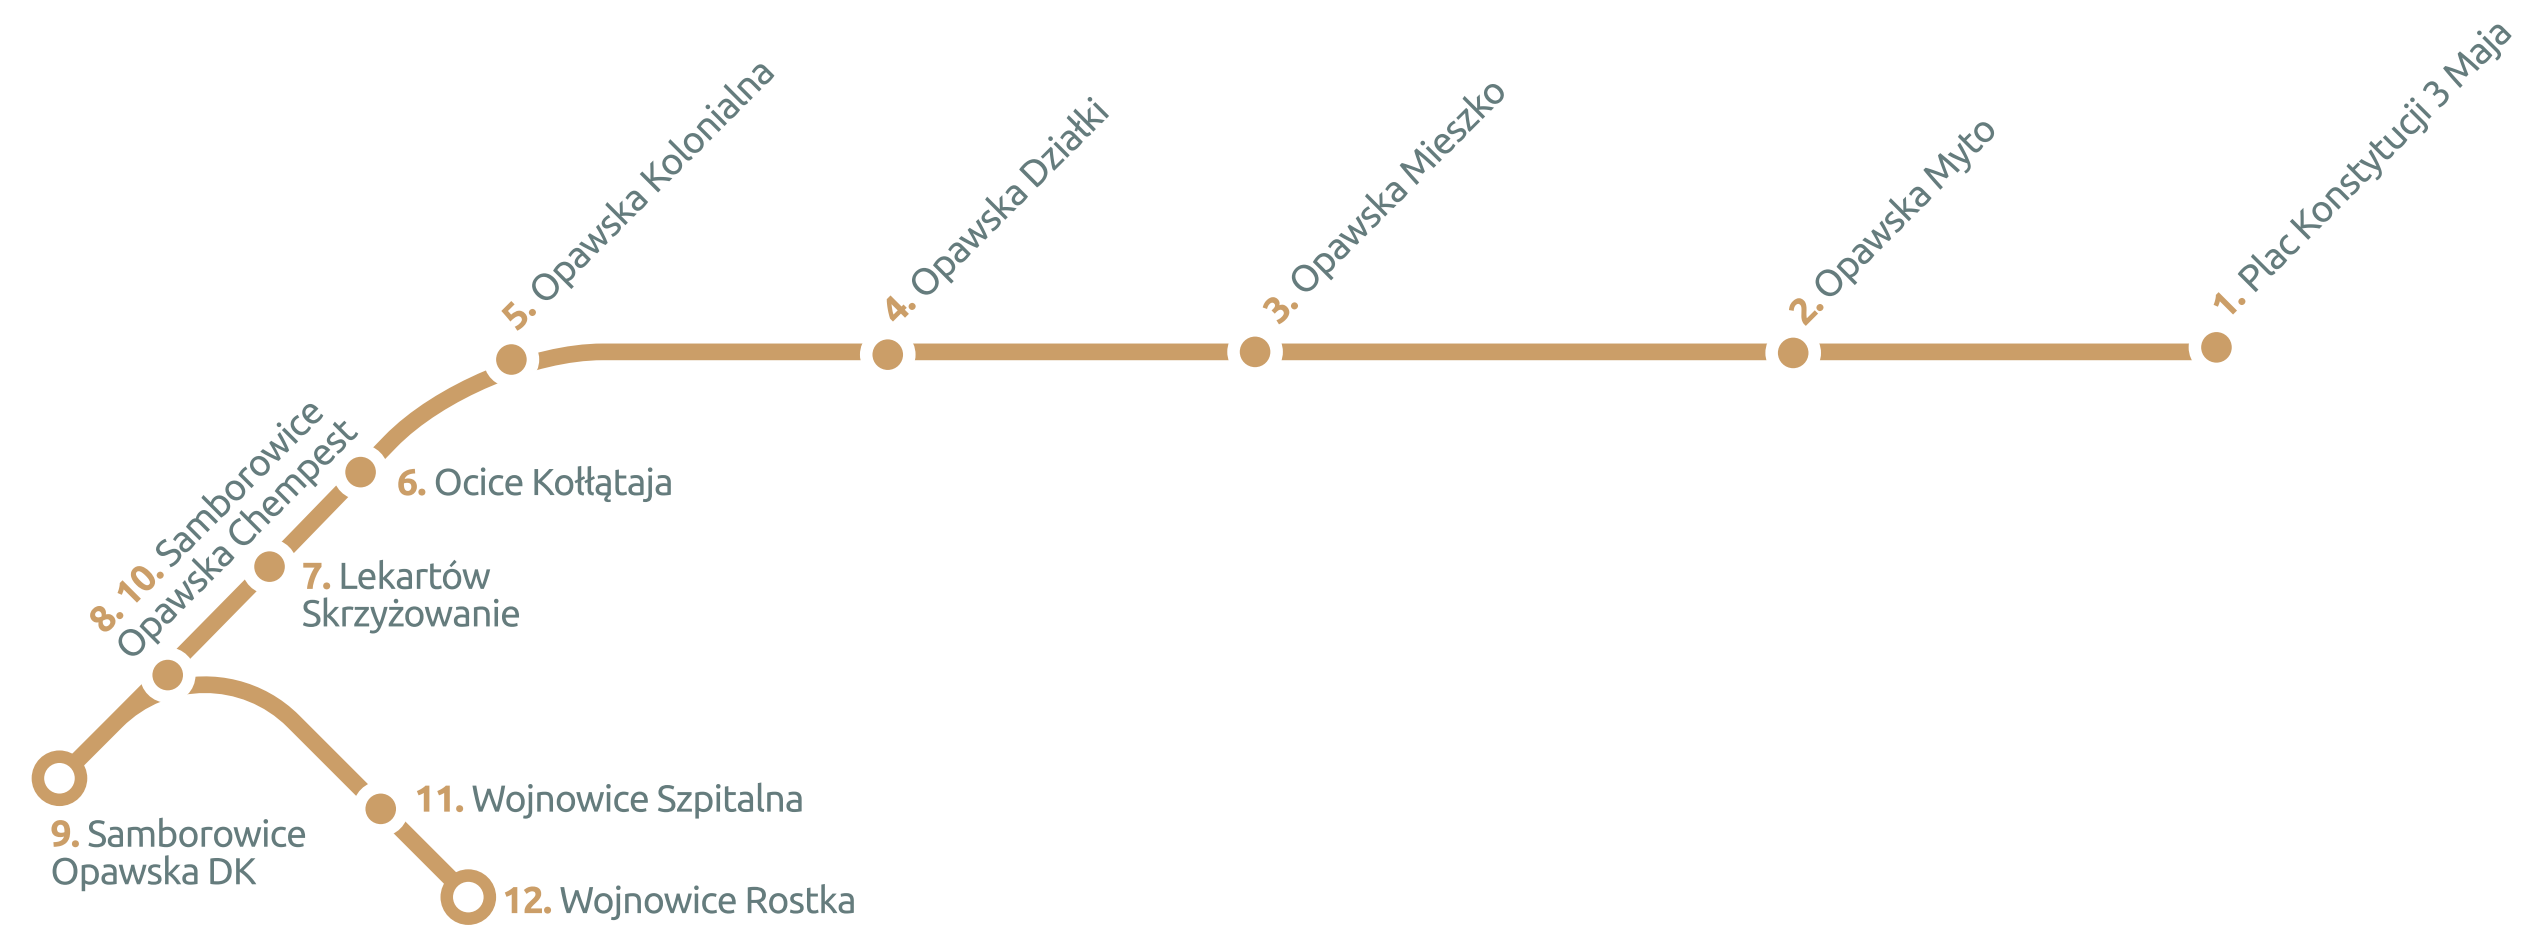

BRZEZIE II

ROZKŁAD JAZDY

		04:55	05:48	06:41	07:34
1	Dworzec Batorego 02 2st.				
2	Bosacka Most Zamkowy 04	04:57	05:50	06:43	07:36
3	Bosacka Cygarowa 06	04:58	05:51	06:44	07:37
4	Rybnicka SGL 08	05:00	05:53	06:46	07:39
5	Rybnicka NŻ 10	05:02	05:55	06:48	07:41
6	Kamieniok 01	05:05	05:58	06:51	07:44
7	Dębicz 14	05:07	06:00	06:53	07:46
8	Brzezina Zakładowa 02	05:09	06:02	06:55	07:48
9	Brzezina Wygonowa 04	05:11	06:04	06:57	07:50
10	Brzeska Myśliwca 02	05:13	06:06	06:59	07:52
11	Pogrzebieńska Strażacka 02	05:15	06:08	07:01	07:54
12	Pogrzebieńska Pętla 02	05:17	06:10	07:03	07:56
13	Pogrzebieńska N/Ż 06	05:19	06:12	07:05	07:58
14	Pogrzebieńska Widok 03/04	05:21	06:14	07:07	08:00

SUDÓŁ

5

ROZKŁAD JAZDY

1	Plac Konstytucji 3 Maja	04:52	05:25	05:58	06:31	07:04	07:37
2	Opawska Myto	04:54	05:27	06:00	06:33	07:06	07:39
3	Bogumińska	04:56	05:29	06:02	06:35	07:08	07:41
4	Stuzienna Pl. Zakopiański	04:58	05:31	06:04	06:37	07:10	07:43
5	Stuzienna Boisko	04:59	05:32	06:05	06:38	07:11	07:44
6	Stuzienna Urbana	05:01	05:34	06:07	06:40	07:13	07:46
7	Stuzienna Boisko	05:03	05:36	06:09	06:42	07:15	07:48
8	Stuzienna Osiedle	05:05	05:38	06:11	06:44	07:17	07:50
9	Sudół Makuszyńskiego	05:07	05:40	06:13	06:46	07:19	07:52
10	Sudół Pętla 01	05:08	05:41	06:14	06:47	07:20	07:53

WOJNOWICE

6

ROZKŁAD JAZDY

		06:00	06:37	07:14	07:51
1	Plac Konstytucji				
2	Opawska Myto	06:02	06:39	07:16	07:53
3	Opawska Mieszko	06:03	06:40	07:17	07:54
4	Opawska Działki	06:05	06:42	07:19	07:56
5	Opawska Kolonialna	06:06	06:43	07:20	07:57
6	Opawska Kołtątaja	06:07	06:44	07:21	07:58
7	Lekartów Skrzyżowanie	06:10	06:47	07:24	08:01
8	Samborowice Opawska Chempest 27	06:12	06:49	07:26	08:03
9	Samborowice Opawska Dom Kultury 26	06:13	06:50	07:27	08:04
10	Samborowice Opawska Chempest 27	06:14	06:51	07:28	08:05
11	Wojnowice Szpitalna 52	06:16	06:53	07:30	08:07
12	Wojnowice Rostka 54	06:18	06:55	07:32	08:09
13	Opawska Działki 03	05:18	05:57	06:24	06:51
14	Opawska Mieszko 01	05:20	05:59	06:26	06:53