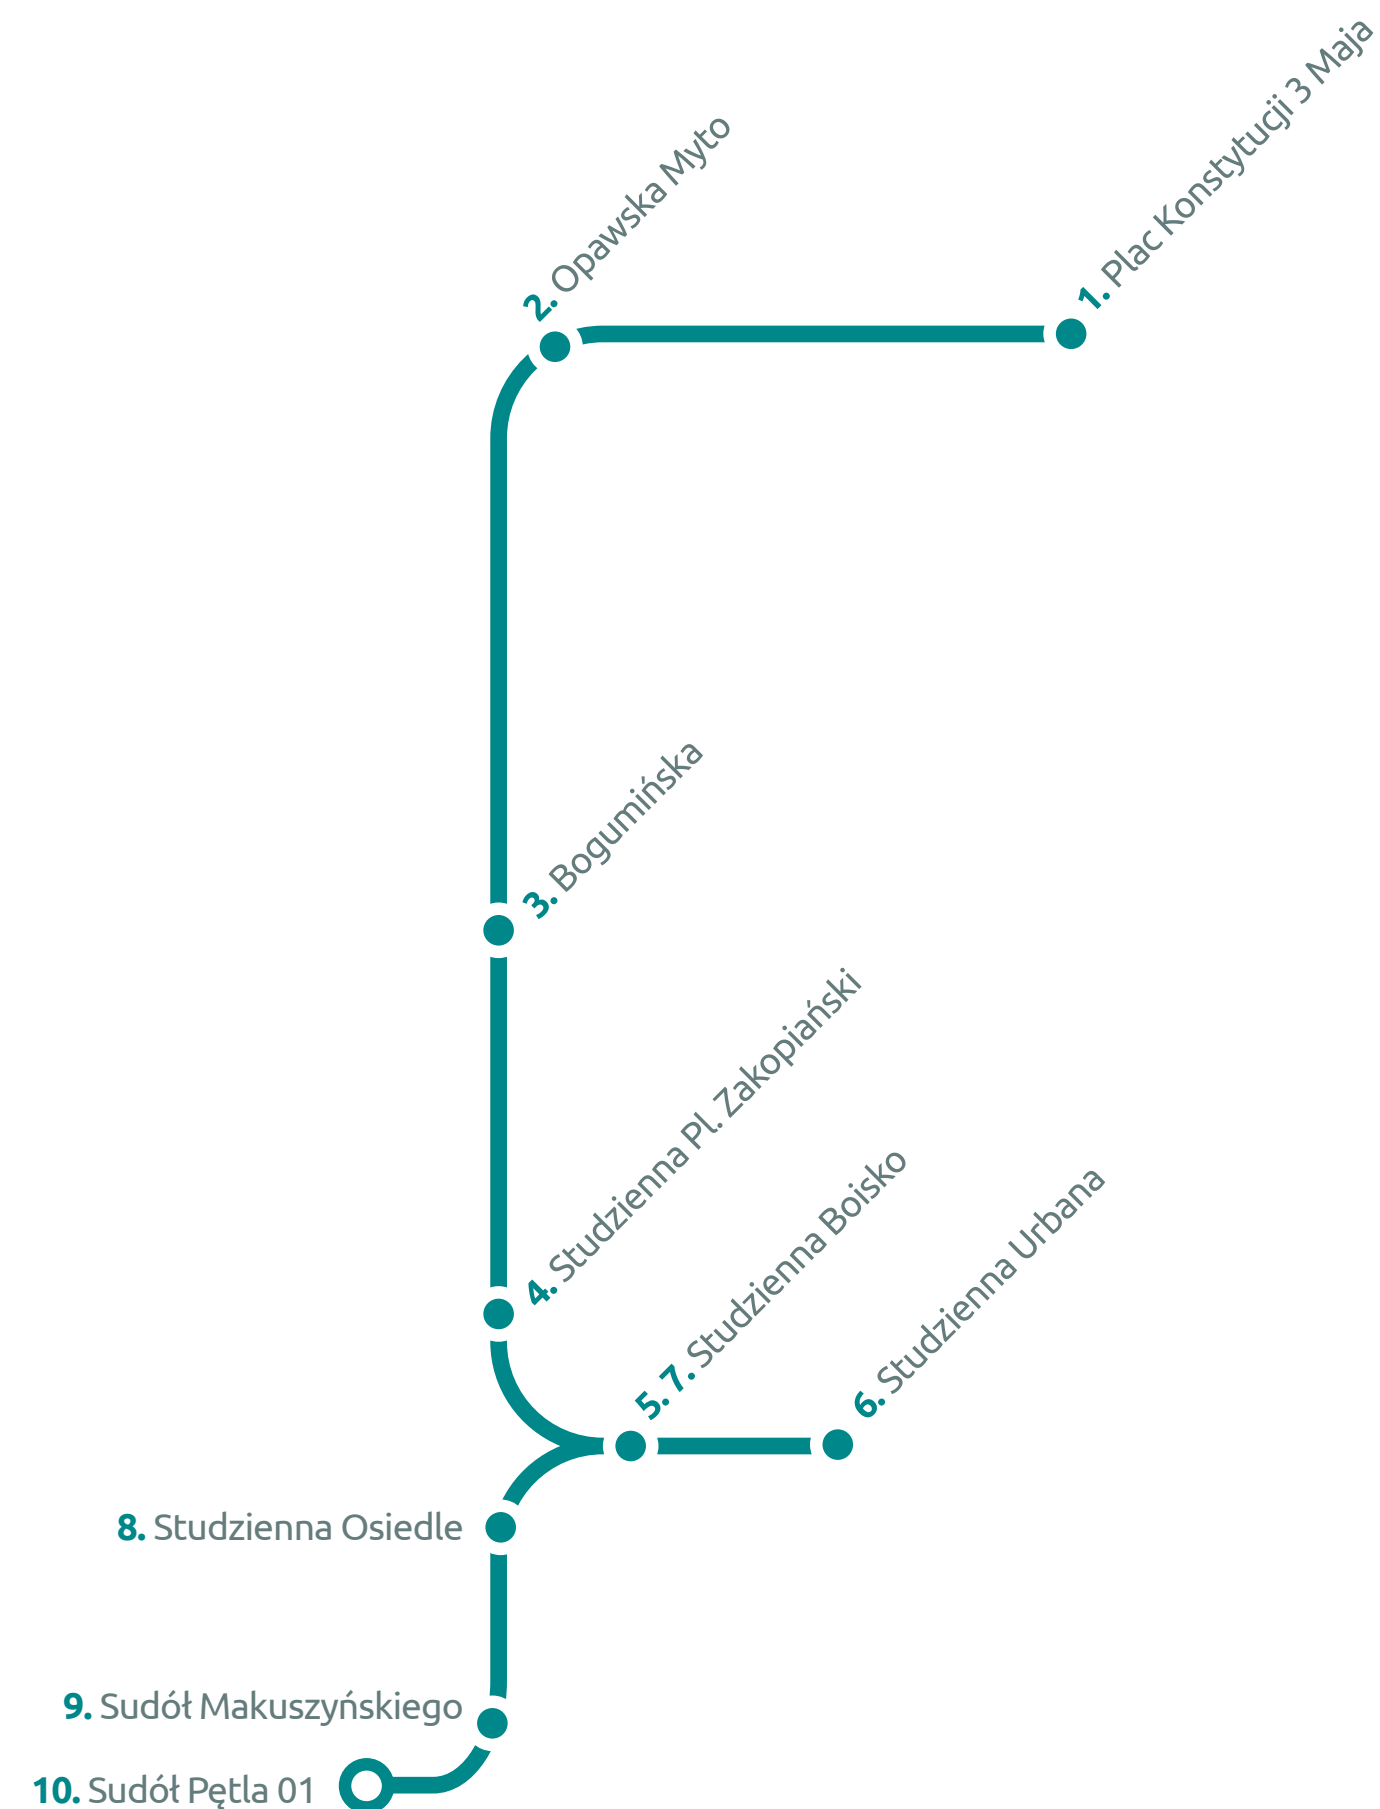

SUDÓŁ

5

ROZKŁAD JAZDY

1	Plac Konstytucji 3 Maja	04:52	05:25	05:58	06:31	07:04	07:37
2	Opawska Myto	04:54	05:27	06:00	06:33	07:06	07:39
3	Bogumińska	04:56	05:29	06:02	06:35	07:08	07:41
4	Stuzienna Pl. Zakopiański	04:58	05:31	06:04	06:37	07:10	07:43
5	Stuzienna Boisko	04:59	05:32	06:05	06:38	07:11	07:44
6	Stuzienna Urbana	05:01	05:34	06:07	06:40	07:13	07:46
7	Stuzienna Boisko	05:03	05:36	06:09	06:42	07:15	07:48
8	Stuzienna Osiedle	05:05	05:38	06:11	06:44	07:17	07:50
9	Sudół Makuszyńskiego	05:07	05:40	06:13	06:46	07:19	07:52
10	Sudół Pętla 01	05:08	05:41	06:14	06:47	07:20	07:53