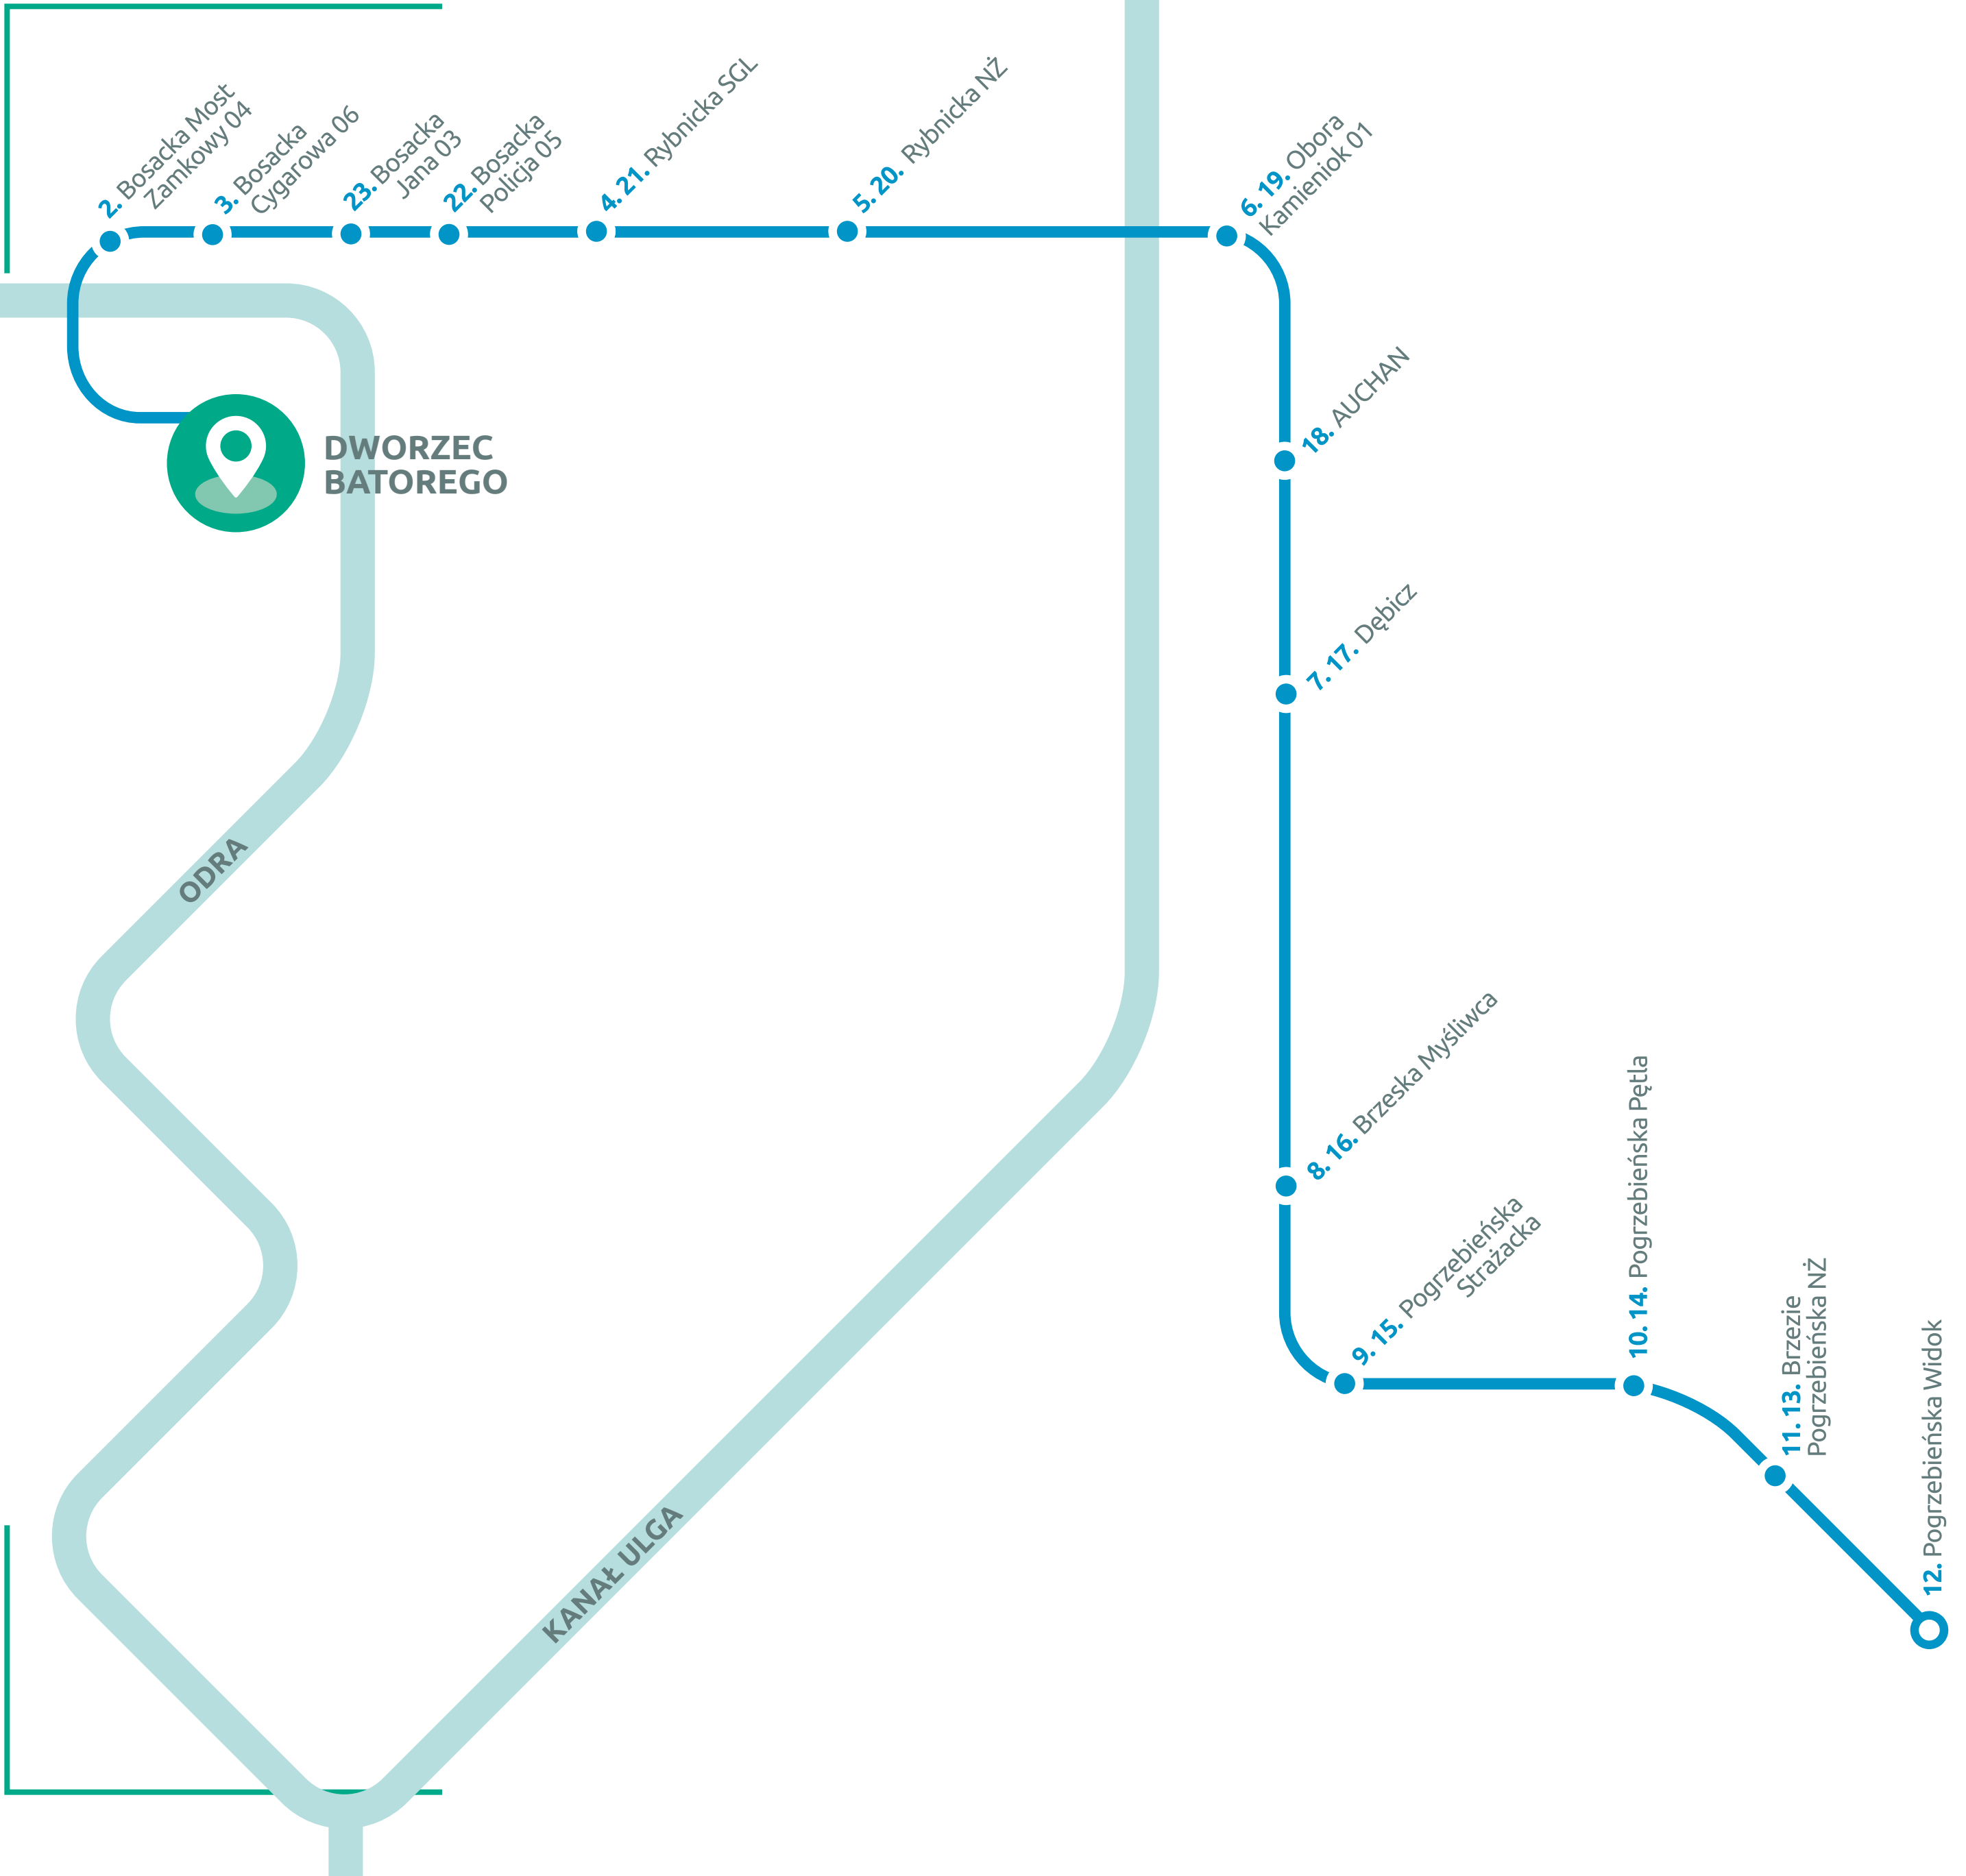

BRZEZIE II

ROZKŁAD JAZDY

		04:55	05:48	06:41	07:34
1	Dworzec Batorego 02 2st.				
2	Bosacka Most Zamkowy 04	04:57	05:50	06:43	07:36
3	Bosacka Cygarowa 06	04:58	05:51	06:44	07:37
4	Rybnicka SGL 08	05:00	05:53	06:46	07:39
5	Rybnicka NŻ 10	05:02	05:55	06:48	07:41
6	Kamieniok 01	05:05	05:58	06:51	07:44
7	Dębicz 14	05:07	06:00	06:53	07:46
8	Brzezina Zakładowa 02	05:09	06:02	06:55	07:48
9	Brzezina Wygonowa 04	05:11	06:04	06:57	07:50
10	Brzeska Myśliwca 02	05:13	06:06	06:59	07:52
11	Pogrzebieńska Strażacka 02	05:15	06:08	07:01	07:54
12	Pogrzebieńska Pętla 02	05:17	06:10	07:03	07:56
13	Pogrzebieńska N/Ż 06	05:19	06:12	07:05	07:58
14	Pogrzebieńska Widok 03/04	05:21	06:14	07:07	08:00