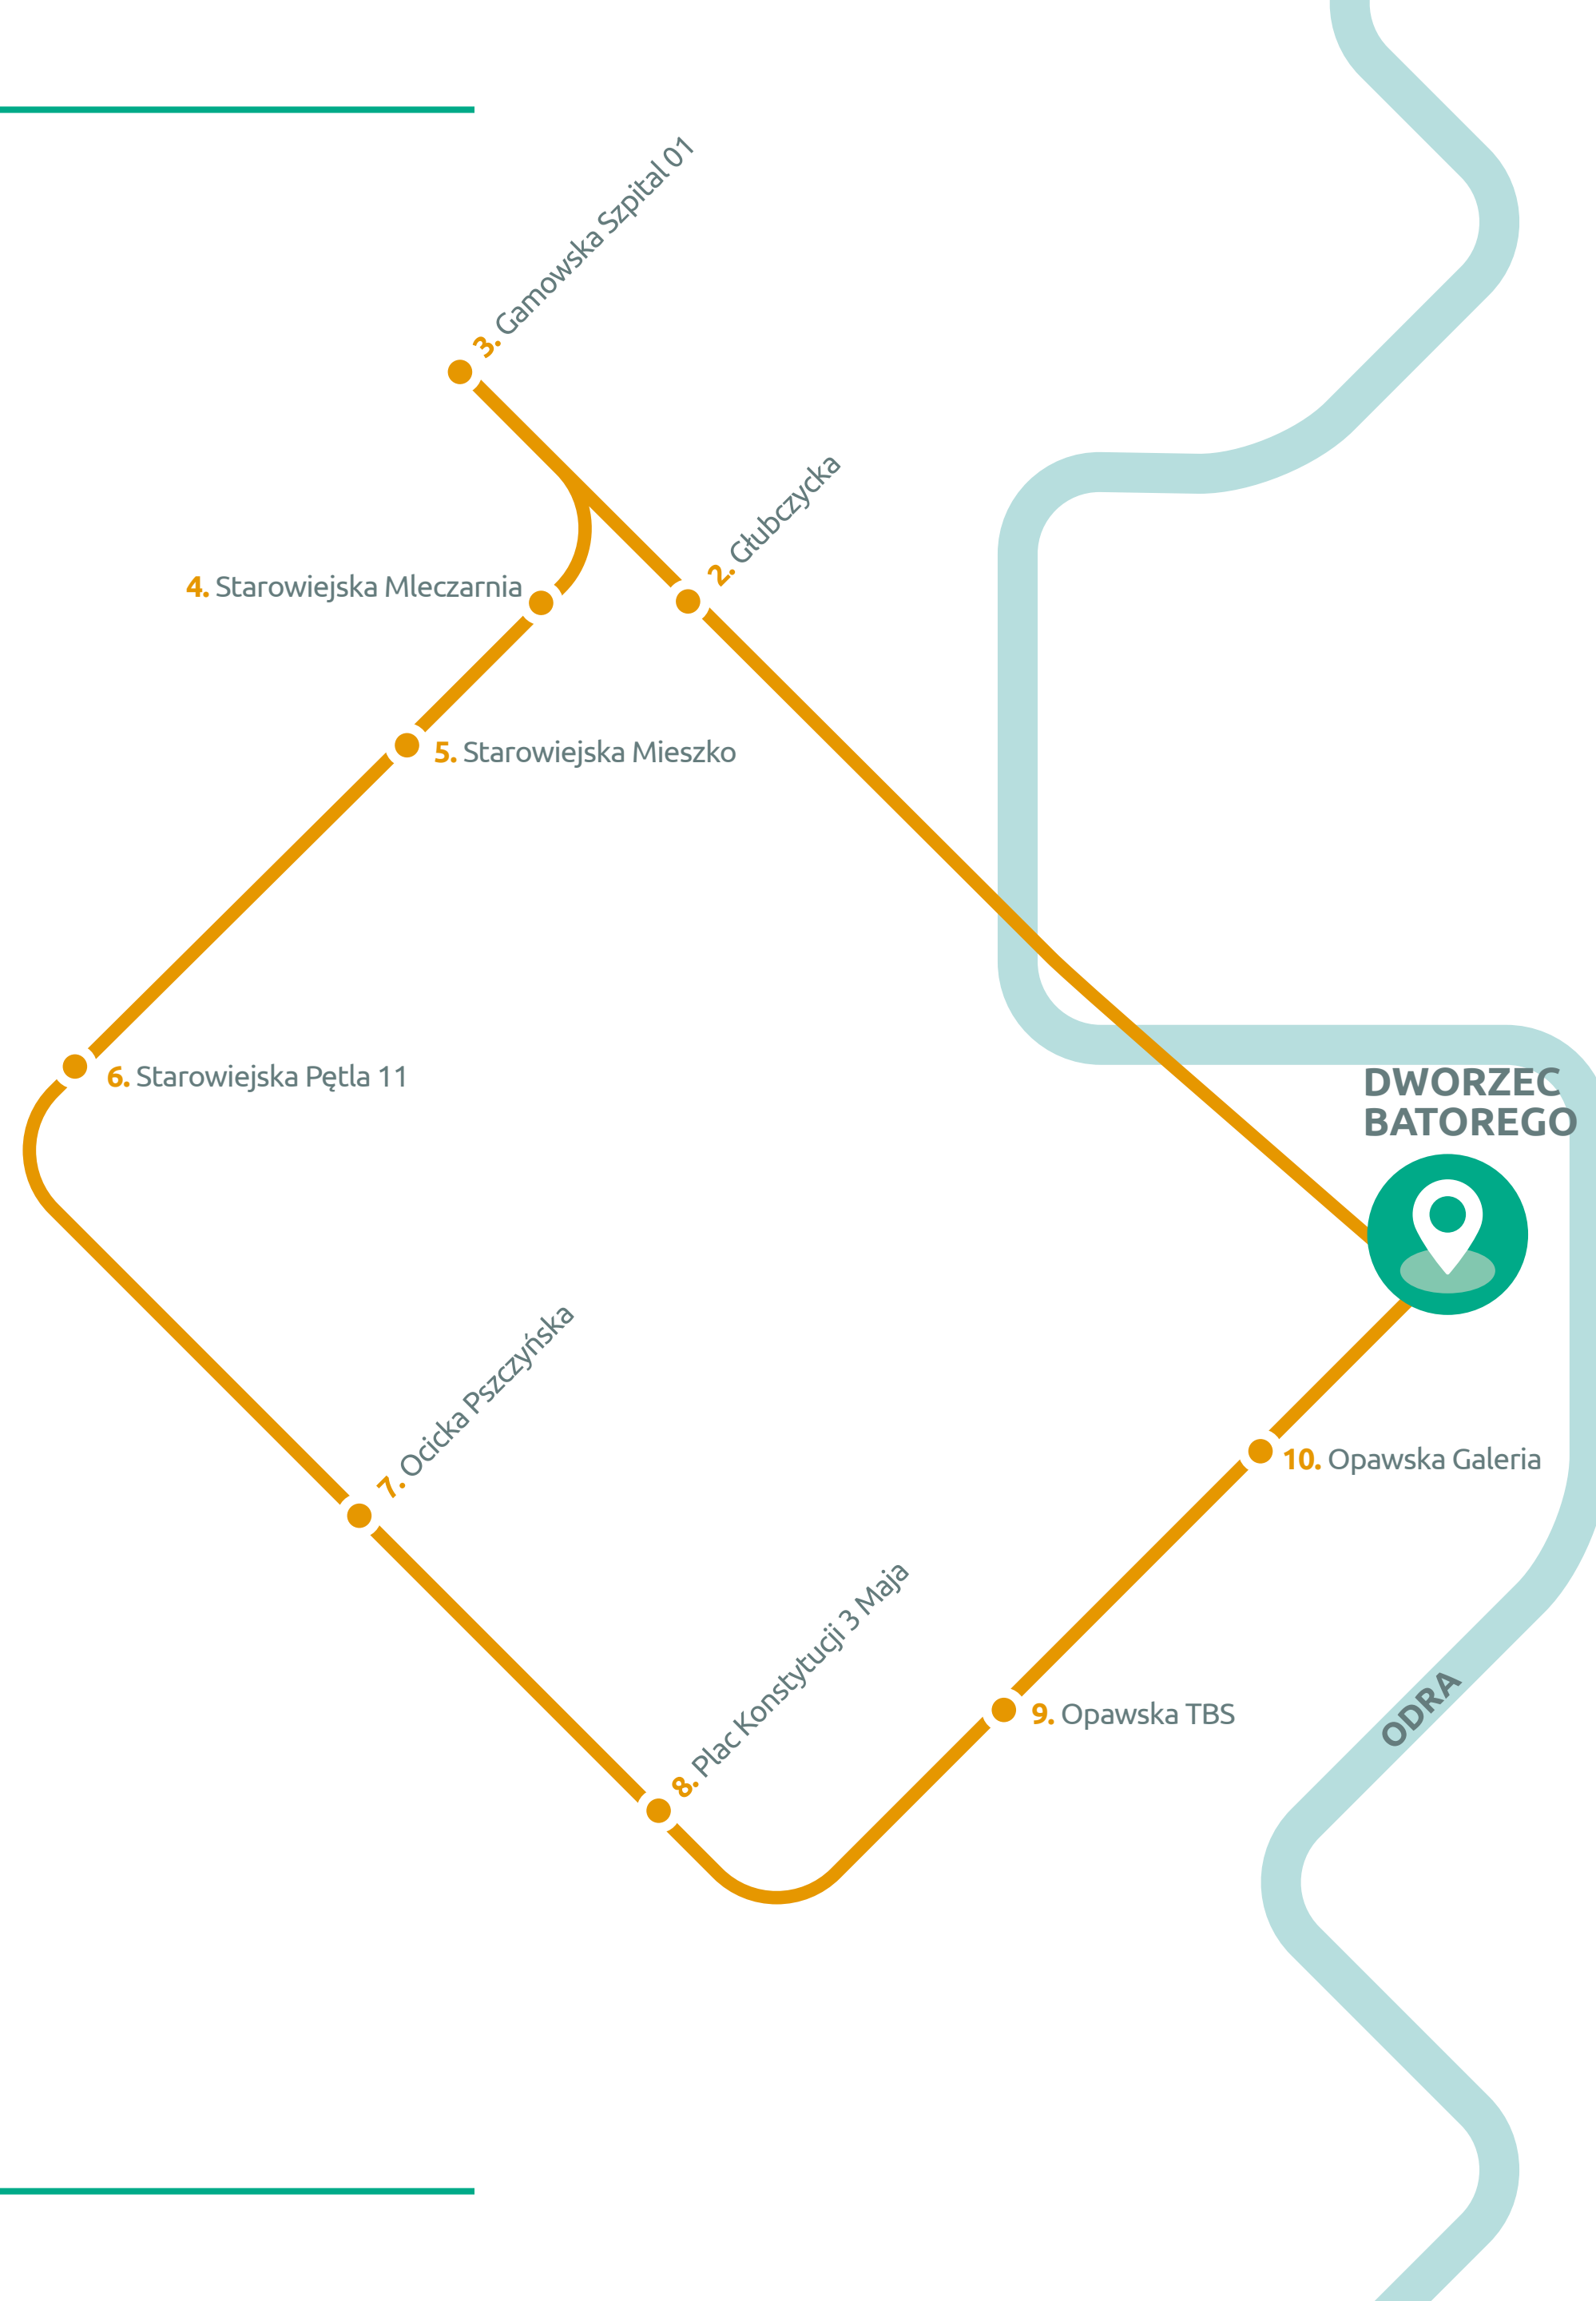

NOWA SIEĆ KOMUNIKACYJNA

W RACIBORZU

fot. naszraciborz.pl

LINIA A

ROZKŁAD JAZDY

		05:07	06:15	07:25
1	Dw. Batorego 1st.			
2	Nowa	05:09	06:17	07:27
3	Wojska Polskiego	05:11	06:19	07:29
4	Karola Miarki	05:12	06:20	07:30
5	Ogrodowa Pracy	05:13	06:21	07:31
6	Ogrodowa Ludwika	05:15	06:23	07:33
7	Opawska Matejki Rondo 03	05:17	06:25	07:35
8	Matejki Szkoła	05:18	06:26	07:36
9	Słowackiego PWSZ 03	05:20	06:28	07:38
10	Katowicka 02	05:21	06:29	07:39
11	Plac Konstytucji	05:23	06:31	07:41
12	Ocicka Pszczyńska	05:25	06:33	07:43
13	Starowiejska Pętla	05:27	06:35	07:45
14	Starowiejska Michejdy	05:29	06:37	07:47
15	Starowiejska Mleczarnia	05:31	06:39	07:49
16	Gamowska Szpital	05:33	06:41	07:51
17	Głubczycka Spółdzielcza	05:35	06:43	07:53
18	Strzecha	05:36	06:44	07:54
20	Londzina	05:37	06:45	07:55
21	Wojska Polskiego 01	05:39	06:47	07:57
22	Dworzec Batorego (P)	05:42	06:50	08:00

LINIA B1

ROZKŁAD JAZDY

1	Dw. Batorego 02 1st.	05:10	05:49	06:13	06:37	07:01	07:25	07:49
2	Głubczycka Sprawność 19	05:14	05:53	06:17	06:41	07:05	07:29	07:53
3	Gamowska Szpital 01	05:16	05:55	06:19	06:43	07:07	07:31	07:55
4	Starowiejska Mlecznia 15	05:18	05:57	06:21	06:45	07:09	07:33	07:57
5	Starowiejska Mieszko 13	05:20	05:59	06:23	06:47	07:11	07:35	07:59
6	Starowiejska Pętla 11	05:22	06:01	06:25	06:49	07:13	07:37	08:01
7	Ocicka Pszczyńska 11	05:24	06:03	06:27	06:51	07:15	07:39	08:03
8	Pl. Konstyt. 3 Maja 09	05:26	06:05	06:29	06:53	07:17	07:41	08:05
9	Opawska TBS 04	05:28	06:07	06:31	06:55	07:19	07:43	08:07
10	Opawska Galeria 06	05:30	06:09	06:33	06:57	07:21	07:45	08:09
11	Dw. Batorego(P)	05:33	06:12	06:36	07:00	07:24	07:48	08:12